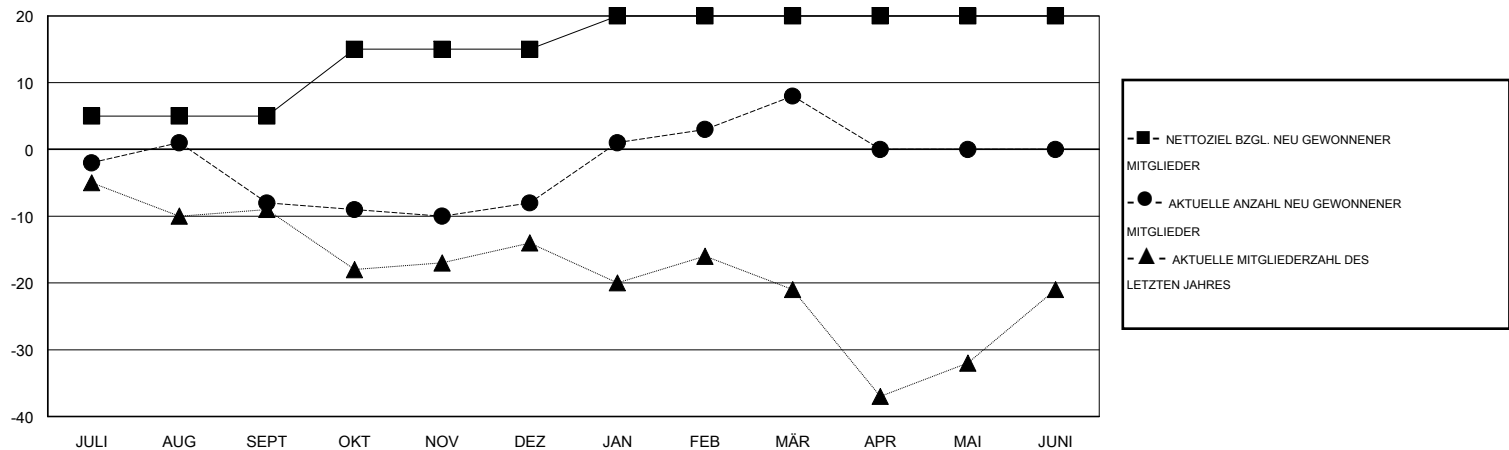

# MONTHLY MEMBERSHIP PROGRESS REPORT

District 111SW

Results as of: 3/31/2017

GMT: Carl Robert Rettby

STANDORT GERMANY

GMT KONST. GEB.:

Clubs				Pro Mitglied			
ERGEBNISSE FÜR 2016-2017				ERGEBNISSE FÜR 2016-2017			
QUARTAL	ZIEL NEUE CLUBS	NEUE CLUBS	AUFGELÖSTE CLUBS	QUARTAL	NETTOZIEL BZGL. NEU GEWONNENER MITGLIEDER (ohne wieder aufgenommene oder Transfermitglieder)	AKTUELLE ANZAHL NEU GEWONNENER MITGLIEDER (ohne wieder aufgenommene oder Transfermitglieder)	AKTUELLE ANZAHL ABGEMELDETER MITGLIEDER (einschließlich Transfermitglieder)
JULI/AUG/SEPT	0	0	0	JULI/AUG/SEPT	5	8	16
OKT/NOV/DEZ	0	0	0	OKT/NOV/DEZ	10	11	11
JAN/FEB/MÄR	0	0	0	JAN/FEB/MÄR	5	22	6
APR/MAI/JUNI	0	0	0	APR/MAI/JUNI	0	0	0

ZIELE UND TATSÄCHLICHE NEUE CLUBS KUMULATIV

ZIELE UND TATSÄCHLICHE MITGLIEDER KUMULATIV

ABGEMELDETE CLUBS: 0	24 VON 42 CLUBS HABEN 1 ODER MEHR NEUE MITGLIEDER AUFGENOMMEN	<u>GESCHLECHTERVERTEILUNG</u>	
AUSGETRETENE MITGLIEDER		MANN	1,419 (90.73%)
VERSTORBEN	14	FRAU	145 (9.27%)
CLUB AUFGELÖST	0	GESAMTANZAHL DER MITGLIEDER IN EINER FAMILIENEINHEIT	
ANDERE	19	FAMILIENMITGLIEDER, DIE NUR DIE HÄLFTE DER INTERNATIONALEN BEITRÄGE ZAHLTEN	
GESAMT	33	GESAMTANZAHL DER MITGLIEDER IN EINER FAMILIENEINHEIT	
		0	
		0	