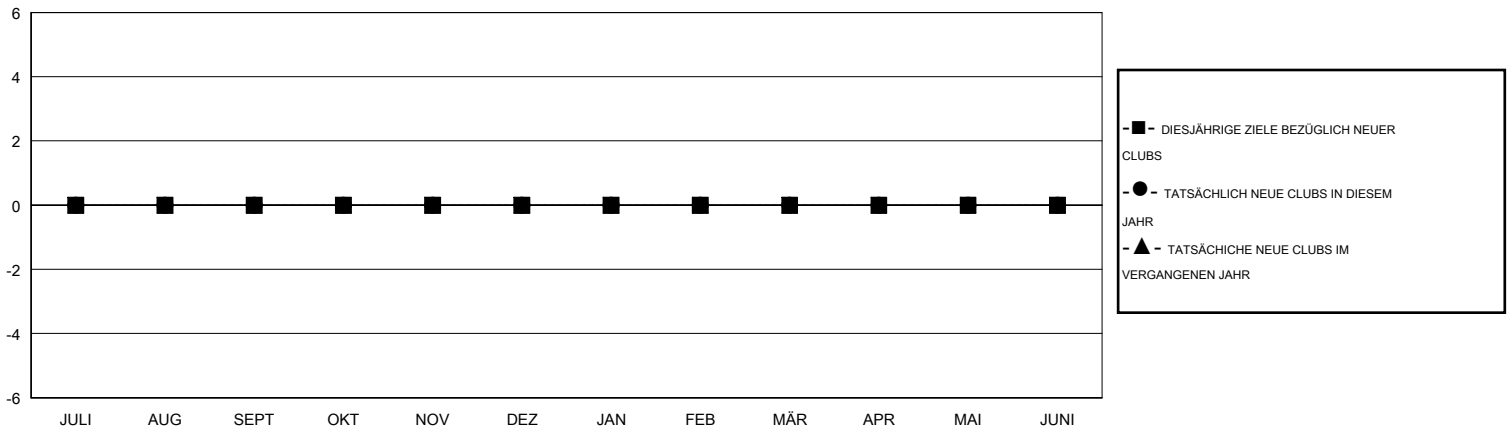

# MONTHLY MEMBERSHIP PROGRESS REPORT

District 111SW

Results as of: 3/31/2017

GMT: Carl Robert Rettby

STANDORT GERMANY

GMT KONST. GEB.:

Clubs				Pro Mitglied			
ERGEBNISSE FÜR 2016-2017				ERGEBNISSE FÜR 2016-2017			
QUARTAL	ZIEL NEUE CLUBS	NEUE CLUBS	AUFGELÖSTE CLUBS	QUARTAL	NETTOZIEL BZGL. NEU GEWONNENER MITGLIEDER (ohne wieder aufgenommene oder Transfermitglieder)	AKTUELLE ANZAHL NEU GEWONNENER MITGLIEDER (ohne wieder aufgenommene oder Transfermitglieder)	AKTUELLE ANZAHL ABGEMELDETER MITGLIEDER (einschließlich Transfermitglieder)
JULI/AUG/SEPT	0	0	0	JULI/AUG/SEPT	5	8	16
OKT/NOV/DEZ	0	0	0	OKT/NOV/DEZ	10	11	11
JAN/FEB/MÄR	0	0	0	JAN/FEB/MÄR	5	22	6
APR/MAI/JUNI	0	0	0	APR/MAI/JUNI	0	0	0

ZIELE UND TATSÄCHLICHE NEUE CLUBS KUMULATIV

ZIELE UND TATSÄCHLICHE MITGLIEDER KUMULATIV

ABGEMELDETE CLUBS: 0	24 VON 42 CLUBS HABEN 1 ODER MEHR NEUE MITGLIEDER AUFGENOMMEN	<u>GESCHLECHTERVERTEILUNG</u>	
AUSGETRETENE MITGLIEDER		MANN	1,419 (90.73%)
VERSTORBEN	14	FRAU	145 (9.27%)
CLUB AUFGELÖST	0	GESAMTANZAHL DER MITGLIEDER IN EINER FAMILIENEINHEIT	
ANDERE	19	FAMILIENMITGLIEDER, DIE NUR DIE HÄLFTE DER INTERNATIONALEN BEITRÄGE ZAHLTEN	
GESAMT	33	GESAMTANZAHL DER MITGLIEDER IN EINER FAMILIENEINHEIT	
		0	
		0	